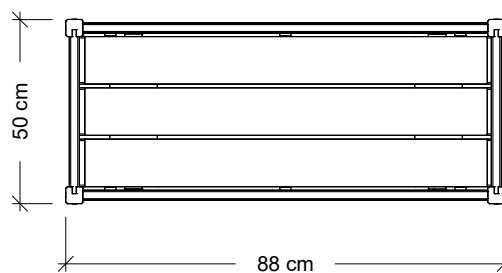

18275-15

www.plus.dk

Revideret december 2017
Geändert Dezember 2017
Last update December 2017
Dernière révision décembre 2017

1.

x 2

C x 4
4 x 20mm

B x 12
12 x 40mm

Se www.plus.dk for yderligere information og vedligehold af materialer
Weitere Informationen und Pflegehinweise finden Sie unter www.plus.dk
www.plus.dk for further information and maintenance of materials
Voir www.plus.dk pour plus d'informations et d'entretien de matériel