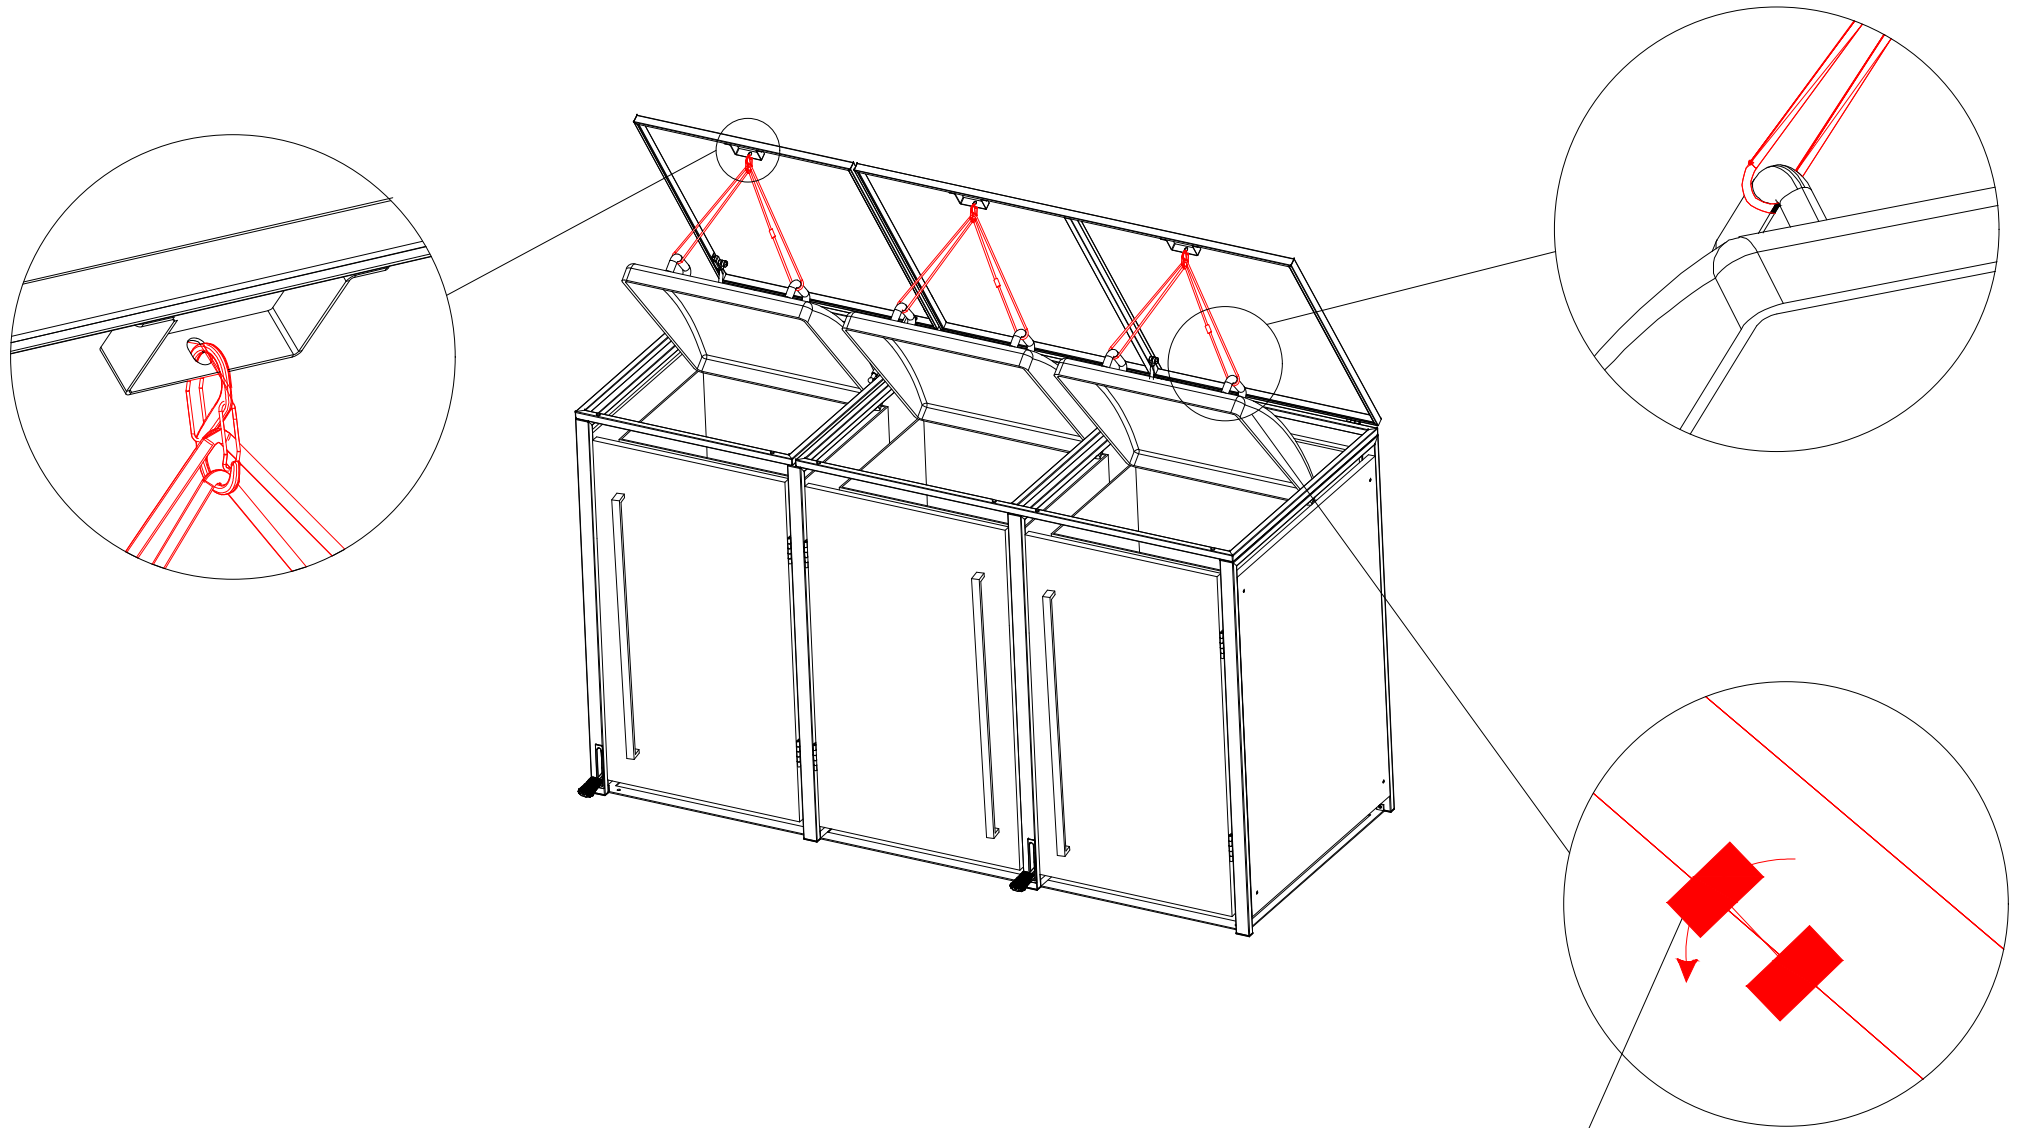

Yx1

A1X1

C1x1

Hinweis: Während dieses Montageschritts ist eine weitere Person erforderlich, um die Abdeckung offen zu halten.

Step-11

Hinweis: Während dieses Montageschritts ist eine weitere Person erforderlich, um die Abdeckung offen zu halten.

Step-12

Step-13

Bitte beachten Sie: Wenn die Türverkleidung um 90° geöffnet ist, beträgt die Größe des hineingeschobenen Mülleimers 574 mm. Wenn die Türverkleidung um 180° geöffnet wird, beträgt die Größe des hineingeschobenen Mülleimers 600 mm.

H1x3

Step-14

Nur nach rechts und durch eine 2er-Box erweiterbar

L1x4

J1x4

K1x4

Hinweis: Wenn Sie ein zusätzliches Ergänzungselement verwenden, verwenden Sie bitte die Teile J1, K1, L1.