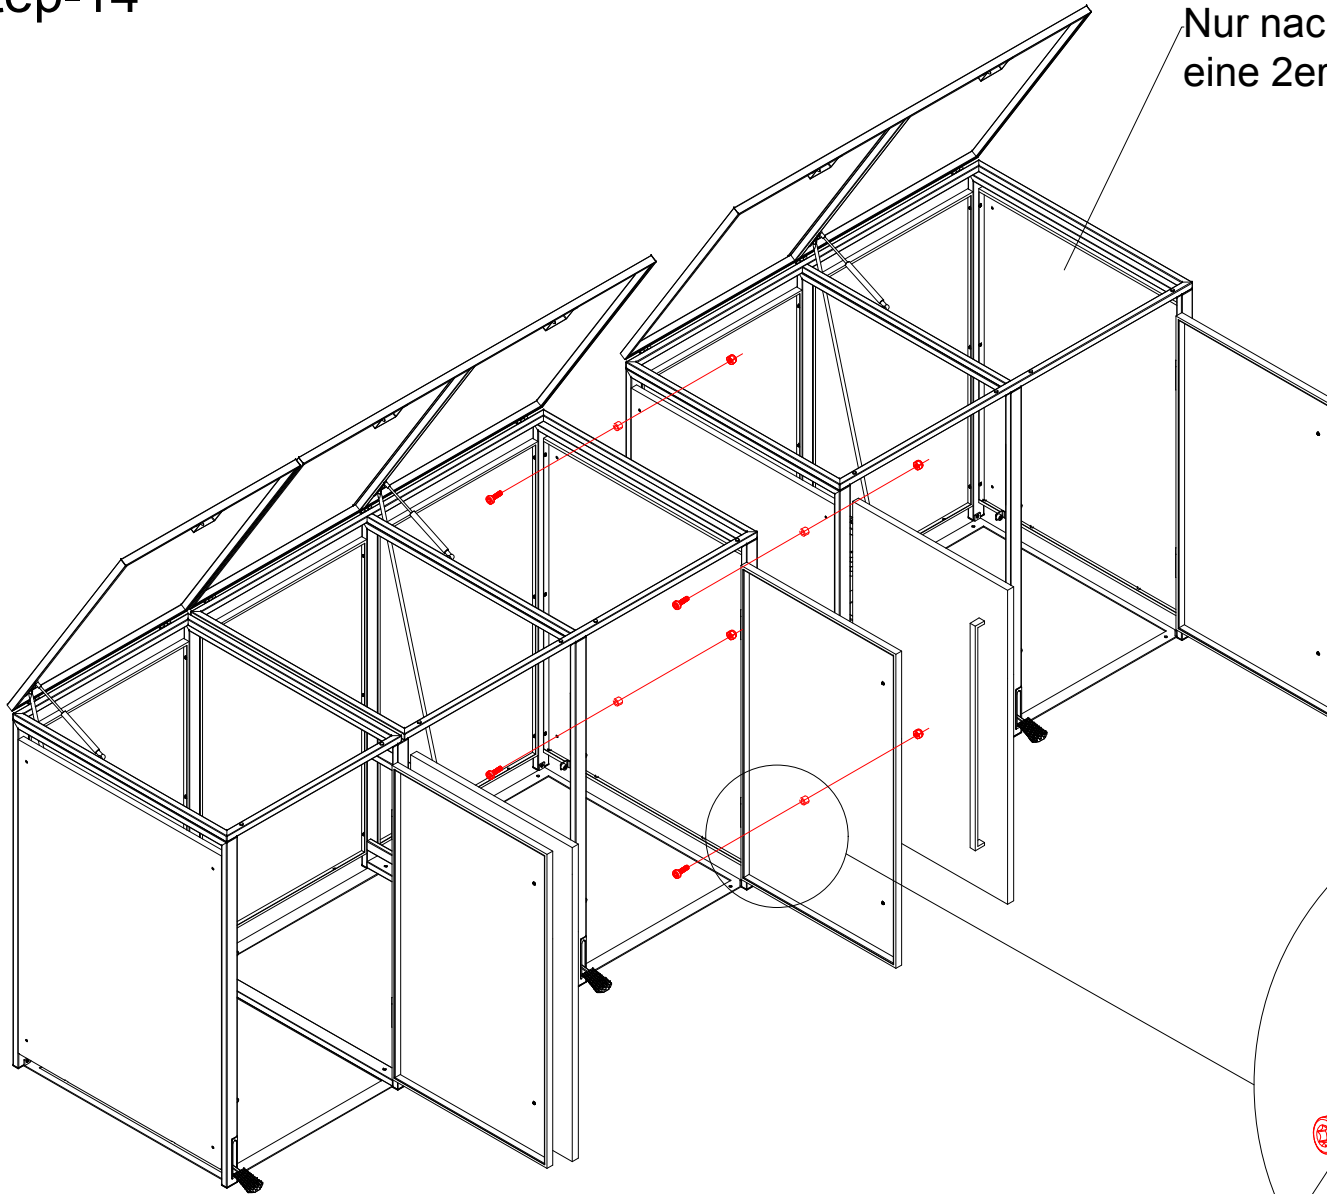

Step-12

Step-13

Bitte beachten Sie: Wenn die Türverkleidung um 90° geöffnet ist, beträgt die Größe des hineingeschobenen Mülleimers 574 mm. Wenn die Türverkleidung um 180° geöffnet wird, beträgt die Größe des hineingeschobenen Mülleimers 600 mm.

H1x3

Step-14

Nur nach rechts und durch eine 2er-Box erweiterbar

L1x4

J1x4

K1x4

Hinweis: Wenn Sie ein zusätzliches Ergänzungselement verwenden, verwenden Sie bitte die Teile J1, K1, L1.