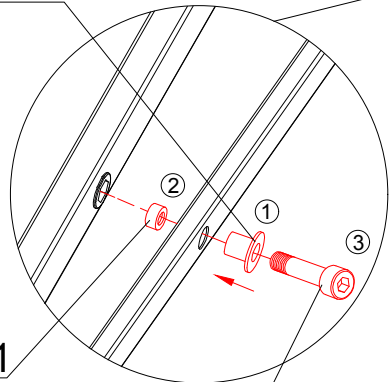

E1x6

Tx3

Step-8

Hinweis: Während dieses Montageschritts ist eine weitere Person erforderlich, um die Abdeckung offen zu halten.

Step-10

A1x1

Yx1

C1x1

Yx1

A1X1

C1x1

Hinweis: Während dieses Montageschritts ist eine weitere Person erforderlich, um die Abdeckung offen zu halten.

Step-11

Hinweis: Während dieses Montageschritts ist eine weitere Person erforderlich, um die Abdeckung offen zu halten.

Step-12

Step-13

Bitte beachten Sie: Wenn die Türverkleidung um 90° geöffnet ist, beträgt die Größe des hineingeschobenen Mülleimers 574 mm. Wenn die Türverkleidung um 180° geöffnet wird, beträgt die Größe des hineingeschobenen Mülleimers 600 mm.