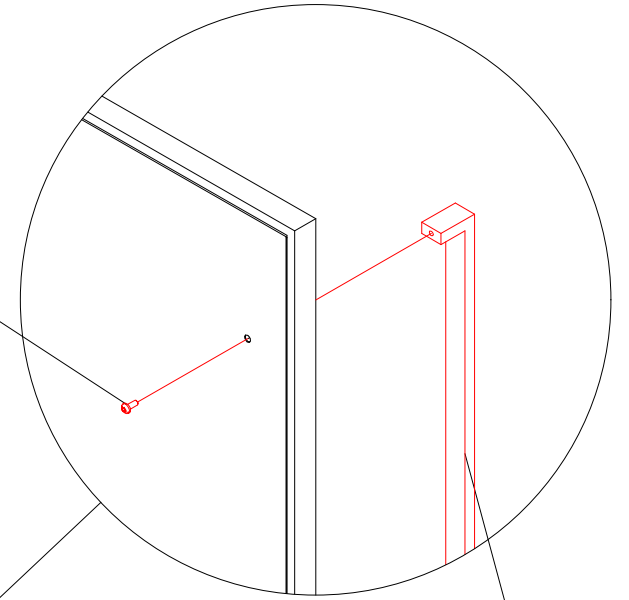

Ax1

Hx1

G1x4

Step-4

E1x18

Step-5

Jx1

lx1

F1x15

Step-6

Sx6

G1x36

Lx1

Kx1

Lx1

Step-7

E1x6

Tx3

Step-8

Hinweis: Während dieses Montageschritts ist eine weitere Person erforderlich, um die Abdeckung offen zu halten.

Step-10

A1x1

Yx1

C1x1

Step-12

Step-13

Bitte beachten Sie: Wenn die Türverkleidung um 90° geöffnet ist, beträgt die Größe des hineingeschobenen Mülleimers 574 mm. Wenn die Türverkleidung um 180° geöffnet wird, beträgt die Größe des hineingeschobenen Mülleimers 600 mm.