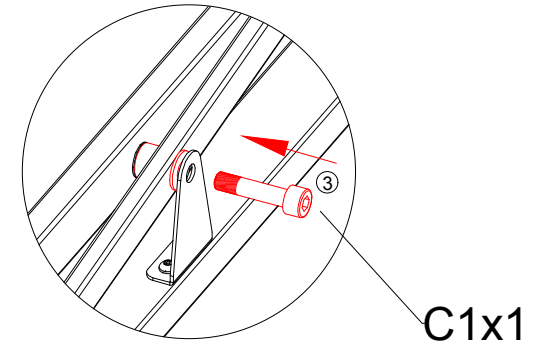

E1x6

Tx3

Step-8

Hinweis: Während dieses Montageschritts ist eine weitere Person erforderlich, um die Abdeckung offen zu halten.

Step-10

A1x1

Yx1

C1x1

Yx1

A1X1

C1x1

Hinweis: Während dieses Montageschritts ist eine weitere Person erforderlich, um die Abdeckung offen zu halten.

Step-11

Hinweis: Während dieses Montageschritts ist eine weitere Person erforderlich, um die Abdeckung offen zu halten.

Step-12

Step-13

Bitte beachten Sie: Wenn die Türverkleidung um 90° geöffnet ist, beträgt die Größe des hineingeschobenen Mülleimers 574 mm. Wenn die Türverkleidung um 180° geöffnet wird, beträgt die Größe des hineingeschobenen Mülleimers 600 mm.