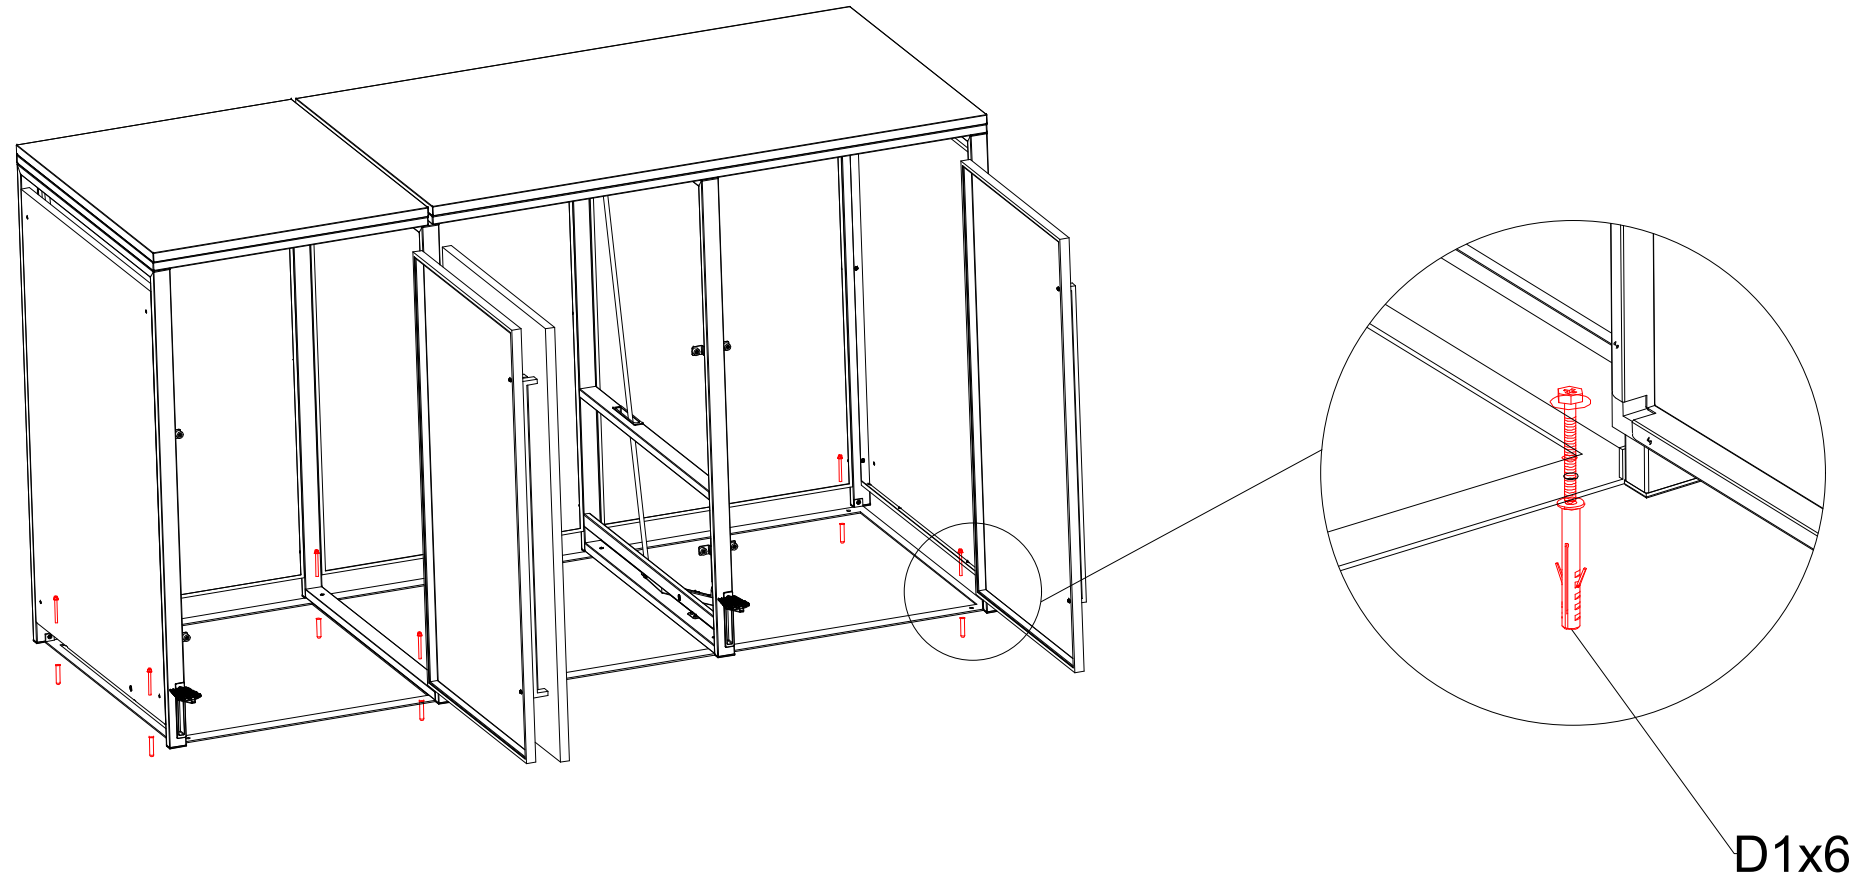

Yx1

A1X1

C1x1

Hinweis: Während dieses Montageschritts ist eine weitere Person erforderlich, um die Abdeckung offen zu halten.

Step-11

Hinweis: Während dieses Montageschritts ist eine weitere Person erforderlich, um die Abdeckung offen zu halten.

Step-12

Step-13

Bitte beachten Sie: Wenn die Türverkleidung um 90° geöffnet ist, beträgt die Größe des hineingeschobenen Mülleimers 574 mm. Wenn die Türverkleidung um 180° geöffnet wird, beträgt die Größe des hineingeschobenen Mülleimers 600 mm.