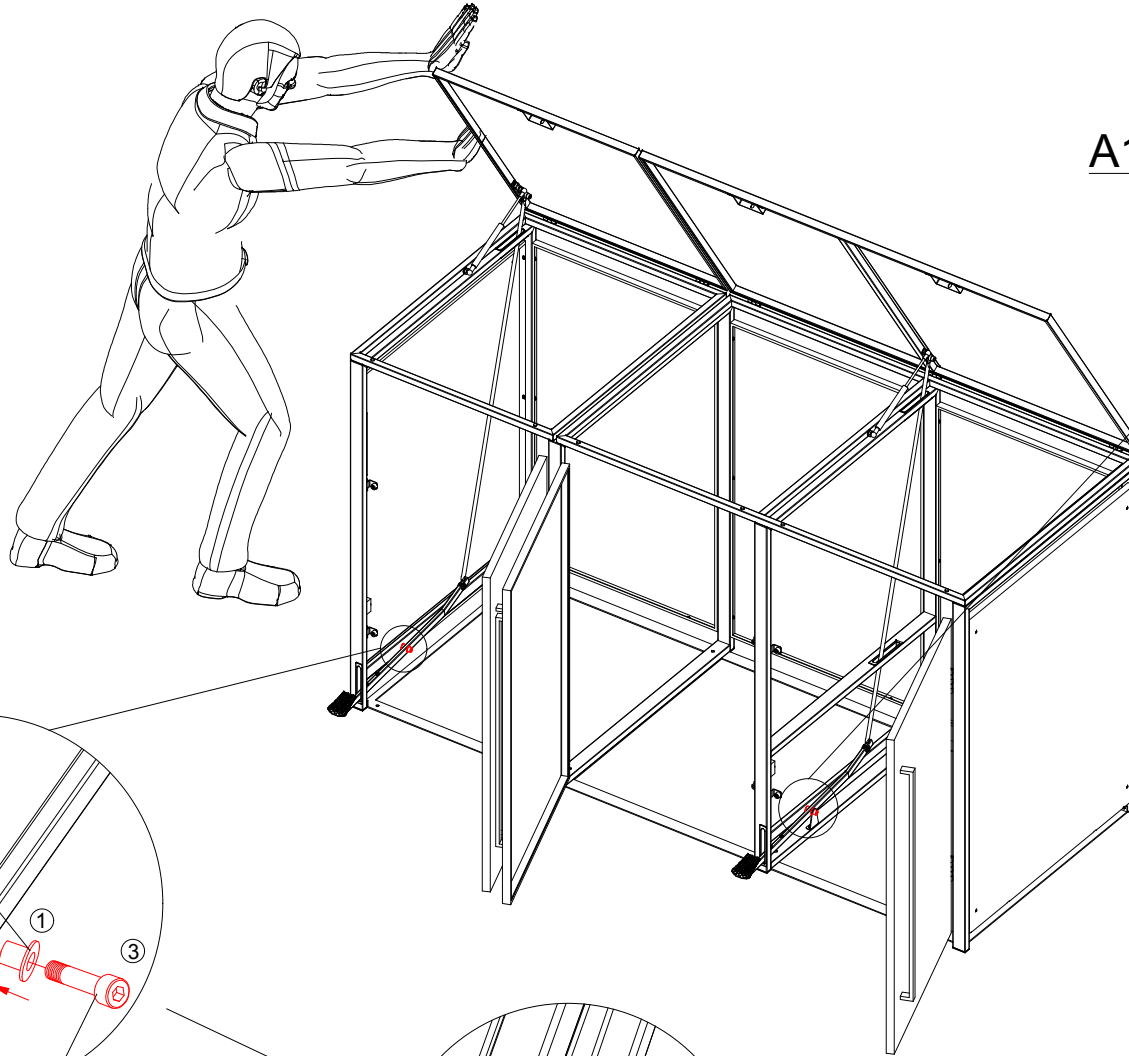

E1x6

Tx3

Step-8

Hinweis: Während dieses Montageschritts ist eine weitere Person erforderlich, um die Abdeckung offen zu halten.

Step-10

A1x1

Yx1

C1x1

Yx1

A1X1

C1x1

Hinweis: Während dieses Montageschritts ist eine weitere Person erforderlich, um die Abdeckung offen zu halten.

Step-11

Hinweis: Während dieses Montageschritts ist eine weitere Person erforderlich, um die Abdeckung offen zu halten.

Step-12

Step-13

Bitte beachten Sie: Wenn die Türverkleidung um 90° geöffnet ist, beträgt die Größe des hineingeschobenen Mülleimers 574 mm. Wenn die Türverkleidung um 180° geöffnet wird, beträgt die Größe des hineingeschobenen Mülleimers 600 mm.