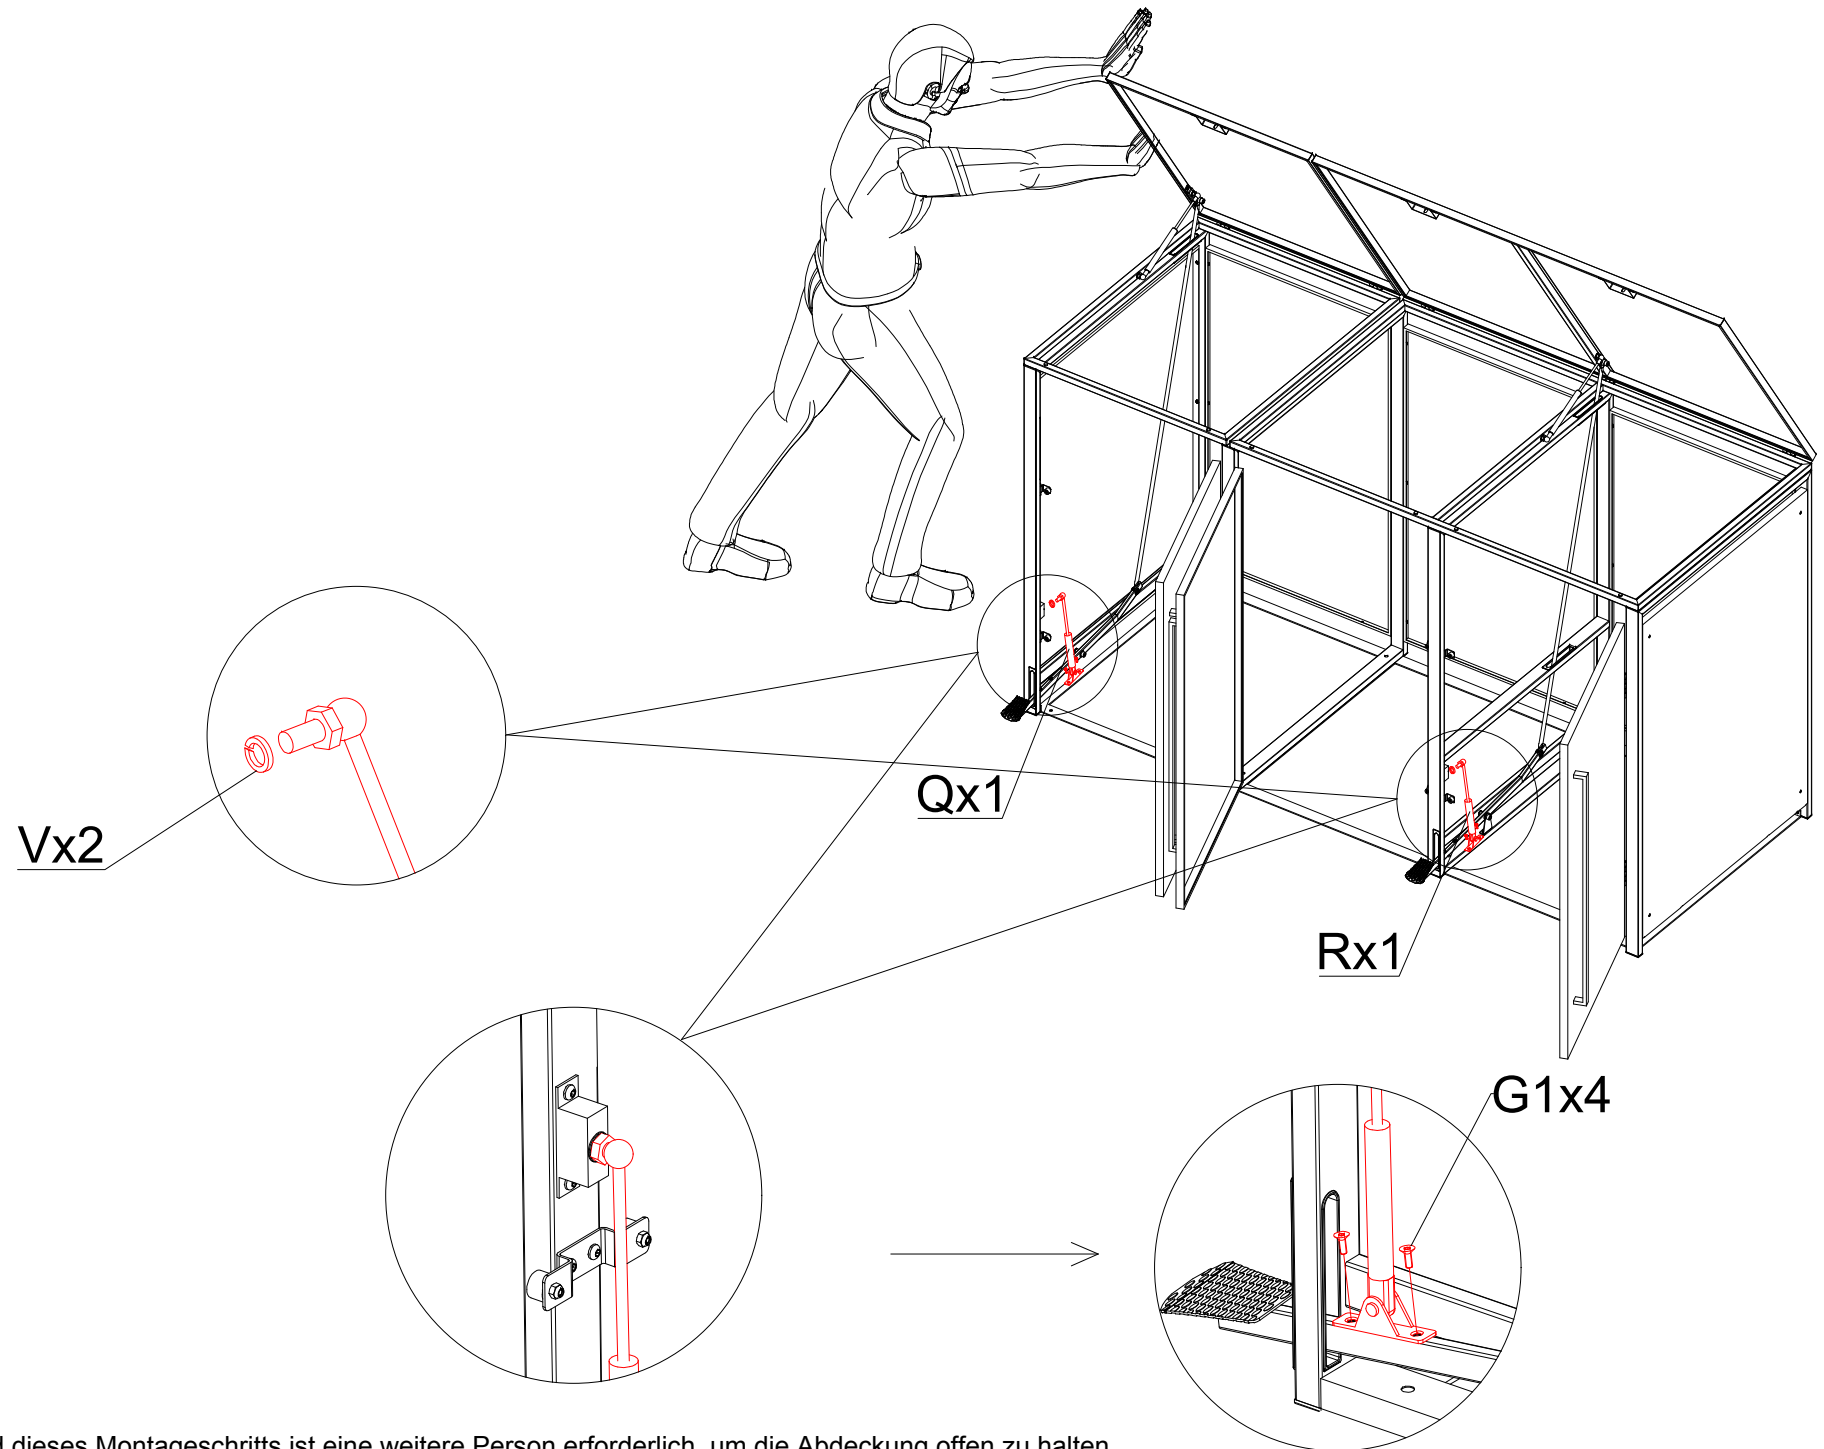

Yx1

A1X1

C1x1

Hinweis: Während dieses Montageschritts ist eine weitere Person erforderlich, um die Abdeckung offen zu halten.

Step-11

Hinweis: Während dieses Montageschritts ist eine weitere Person erforderlich, um die Abdeckung offen zu halten.

Step-12

Step-13

Bitte beachten Sie: Wenn die Türverkleidung um 90° geöffnet ist, beträgt die Größe des hineingeschobenen Mülleimers 574 mm. Wenn die Türverkleidung um 180° geöffnet wird, beträgt die Größe des hineingeschobenen Mülleimers 600 mm.