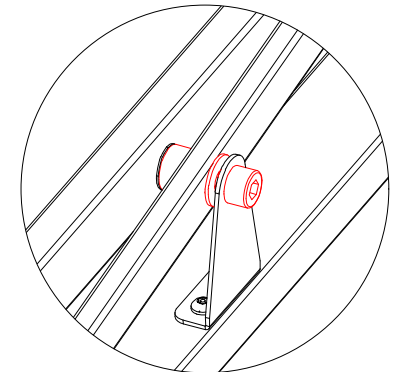

E1x6

Tx3

Step-8

Hinweis: Während dieses Montageschritts ist eine weitere Person erforderlich, um die Abdeckung offen zu halten.

Step-10

A1x1

Yx1

C1x1

Yx1

A1X1

C1x1

Hinweis: Während dieses Montageschritts ist eine weitere Person erforderlich, um die Abdeckung offen zu halten.

Step-11

Hinweis: Während dieses Montageschritts ist eine weitere Person erforderlich, um die Abdeckung offen zu halten.

Step-12

Step-13

Bitte beachten Sie: Wenn die Türverkleidung um 90° geöffnet ist, beträgt die Größe des hineingeschobenen Mülleimers 574 mm. Wenn die Türverkleidung um 180° geöffnet wird, beträgt die Größe des hineingeschobenen Mülleimers 600 mm.