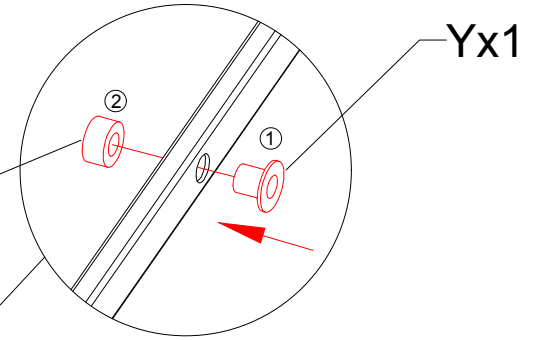

F1x15

Step-6

Sx6

G1x36

Lx1

Kx1

Lx1

Step-7

E1x6

Tx3

Step-8

Hinweis: Während dieses Montageschritts ist eine weitere Person erforderlich, um die Abdeckung offen zu halten.

Step-10

A1x1

Yx1

C1x1

Yx1

A1X1

C1x1

Hinweis: Während dieses Montageschritts ist eine weitere Person erforderlich, um die Abdeckung offen zu halten.

Step-11

Hinweis: Während dieses Montageschritts ist eine weitere Person erforderlich, um die Abdeckung offen zu halten.

Step-12

Step-13

Bitte beachten Sie: Wenn die Türverkleidung um 90° geöffnet ist, beträgt die Größe des hineingeschobenen Mülleimers 574 mm. Wenn die Türverkleidung um 180° geöffnet wird, beträgt die Größe des hineingeschobenen Mülleimers 600 mm.