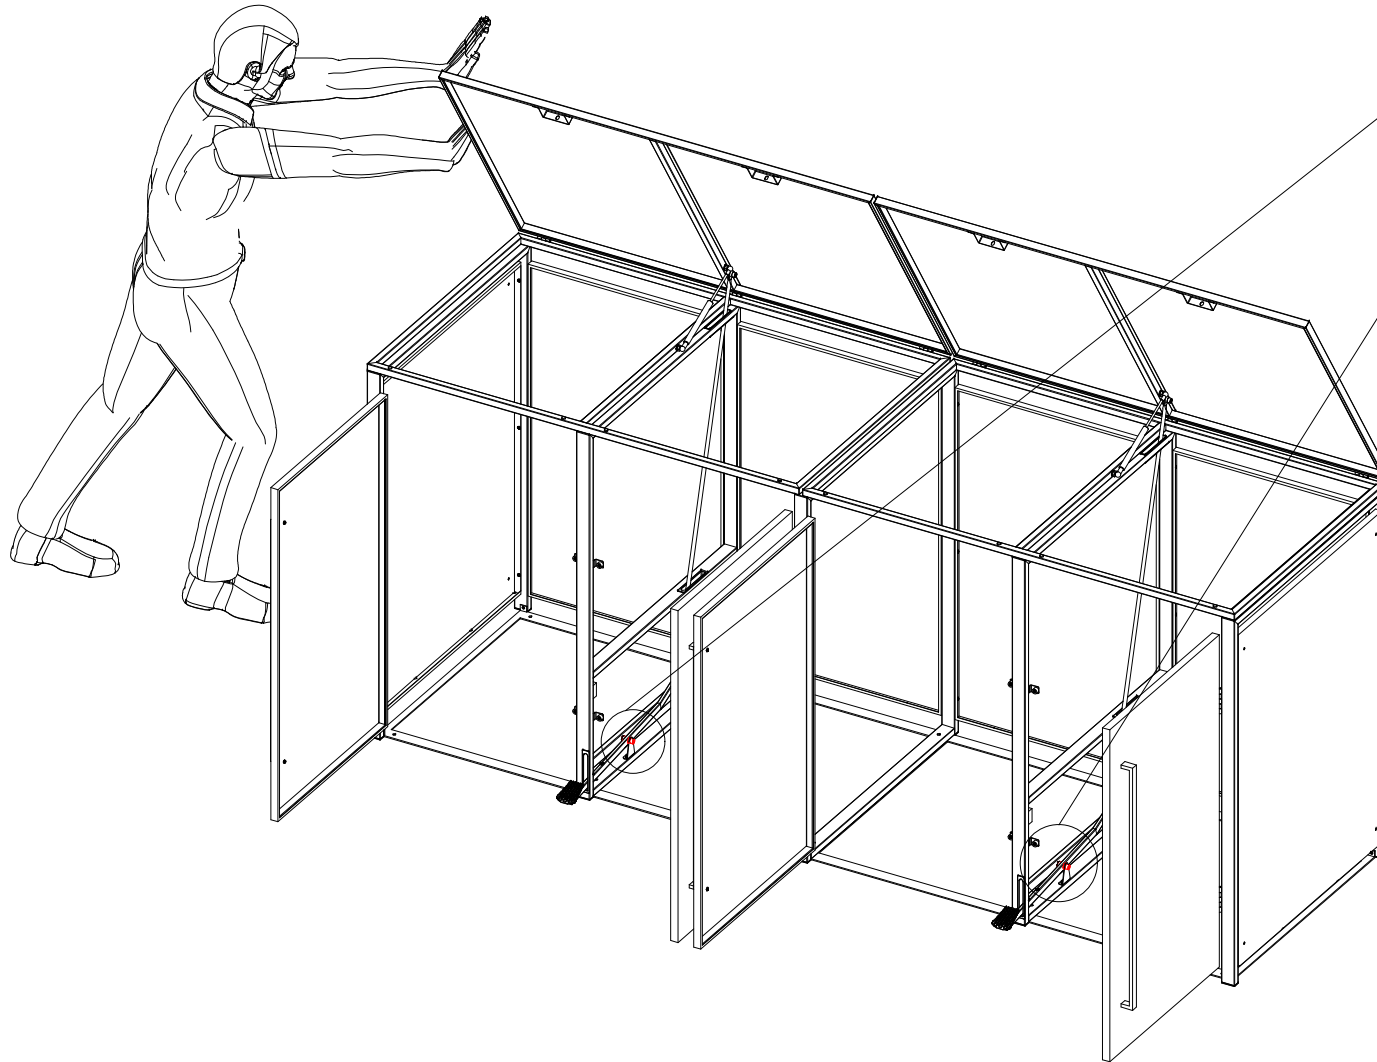

Step-10

B1x2