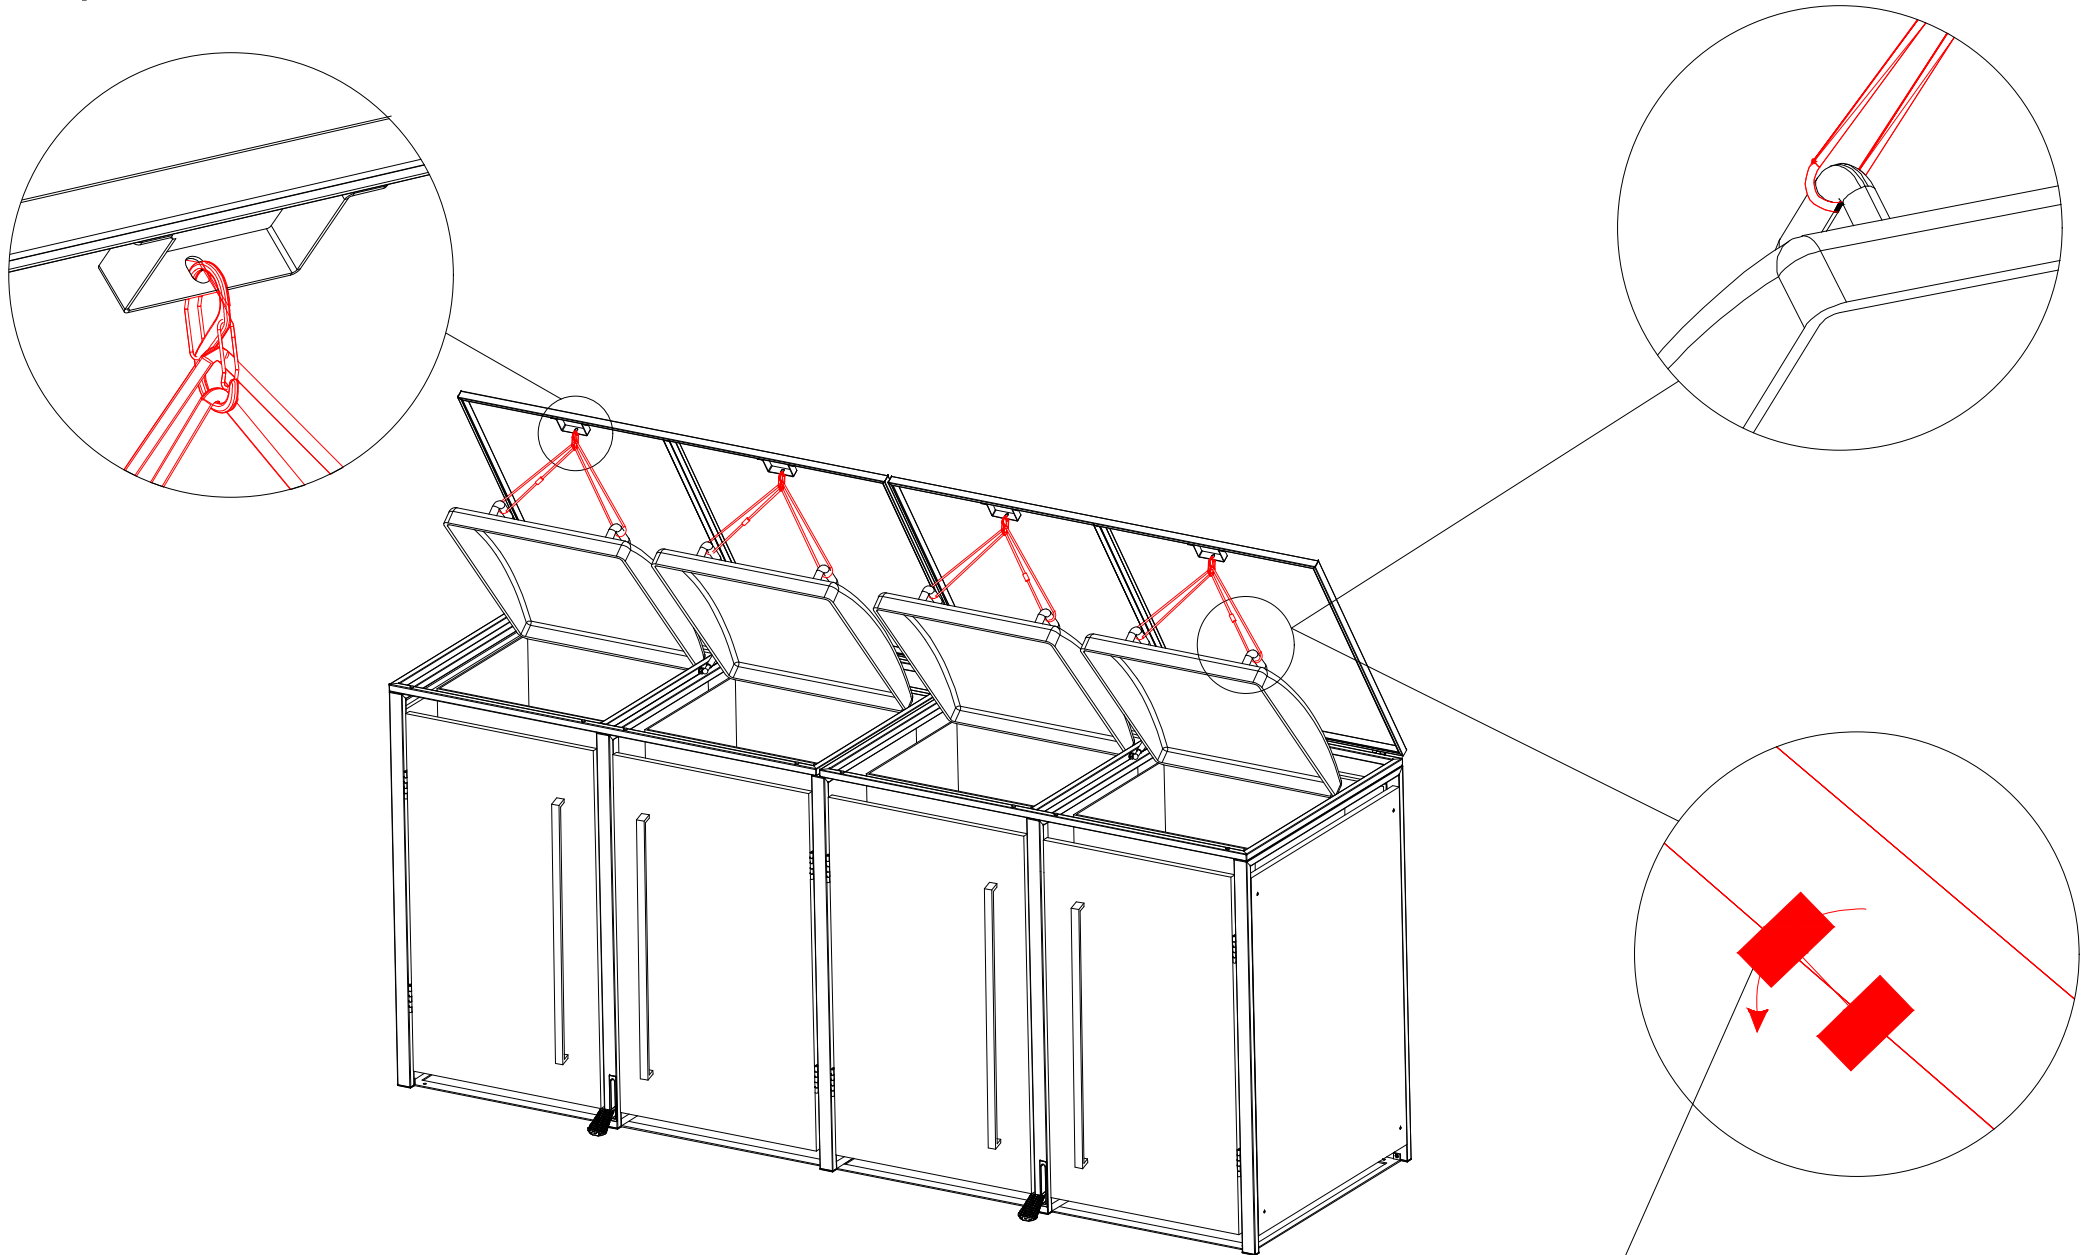

Step-10

B1x2

Zx2

D1x2

Hinweis: Während dieses Montageschritts ist eine weitere Person erforderlich, um die Abdeckung offen zu halten.

Step-11

Hinweis: Während dieses Montageschritts ist eine weitere Person erforderlich, um die Abdeckung offen zu halten.

Step-12

E1x6

Step-13

Bitte beachten Sie: Wenn die Türverkleidung um 90° geöffnet ist, beträgt die Größe des hineingeschobenen Mülleimers 574 mm. Wenn die Türverkleidung um 180° geöffnet wird, beträgt die Größe des hineingeschobenen Mülleimers 600 mm.