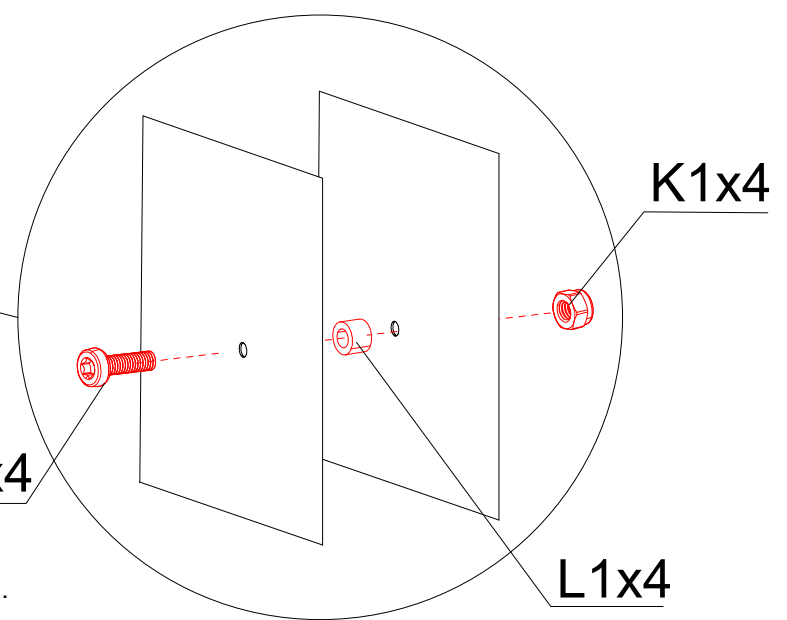

Step-10

B1x2

Zx2

D1x2

Hinweis: Während dieses Montageschritts ist eine weitere Person erforderlich, um die Abdeckung offen zu halten.

Step-11

Hinweis: Während dieses Montageschritts ist eine weitere Person erforderlich, um die Abdeckung offen zu halten.

Step-12

E1x6

Step-13

Bitte beachten Sie: Wenn die Türverkleidung um 90° geöffnet ist, beträgt die Größe des hineingeschobenen Mülleimers 574 mm. Wenn die Türverkleidung um 180° geöffnet wird, beträgt die Größe des hineingeschobenen Mülleimers 600 mm.

I1x4

Step-14

Nur nach links erweiterbar.

Hinweis: Wenn Sie ein zusätzliches Ergänzungselement verwenden, verwenden Sie bitte die Teile K1, L1, M1.