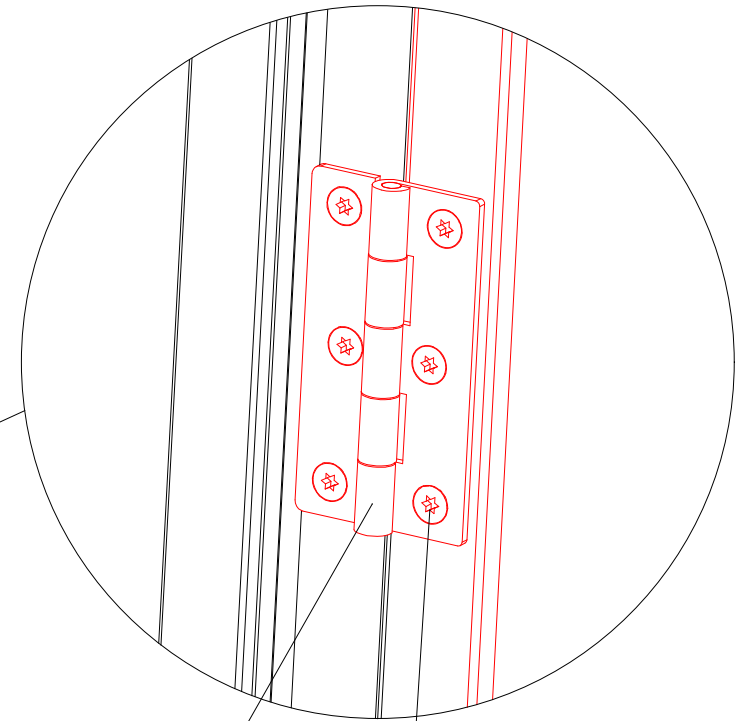

Step-4

Ex1

Fx1

Fx1

Ex1

F1x24

Step-5

lx1

lx1

G1x18

Step-6

Tx8

H1x48

Step-7

F1X8

Ux4

Step-12

E1x6

Step-13

Bitte beachten Sie: Wenn die Türverkleidung um 90° geöffnet ist, beträgt die Größe des hineingeschobenen Mülleimers 574 mm. Wenn die Türverkleidung um 180° geöffnet wird, beträgt die Größe des hineingeschobenen Mülleimers 600 mm.