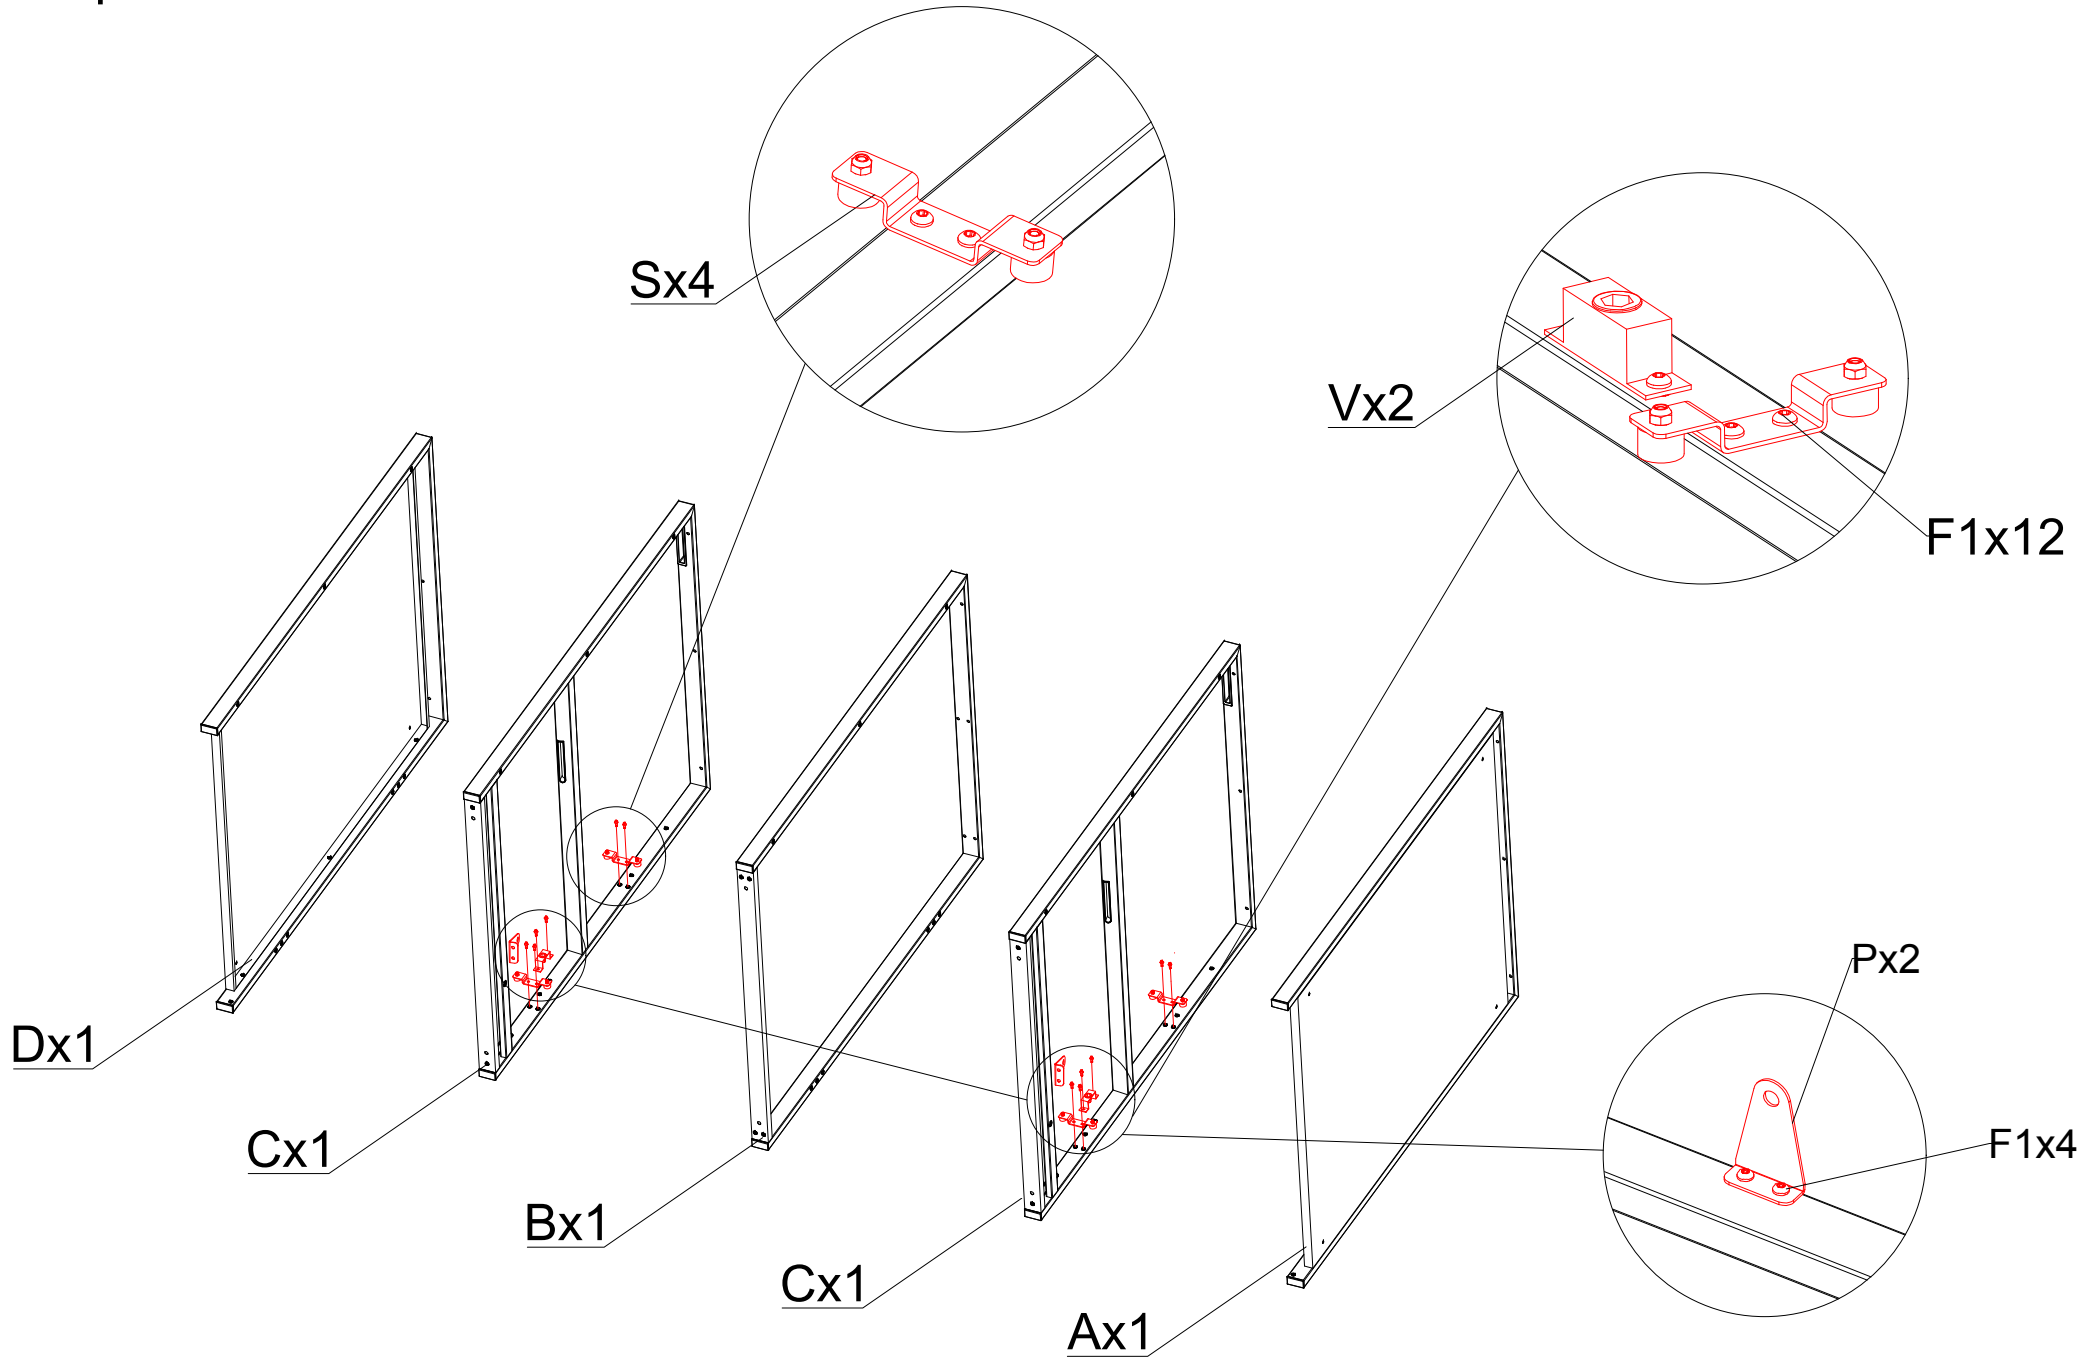

<p>Ax1</p> 	<p>Bx1</p> 	<p>Cx2</p> 	<p>Dx1</p> 	<p>Ex2</p>  <p>1014*598*20mm</p>	<p>Fx2</p>  <p>1014*623*20mm</p>	<p>Gx2</p> 	<p>Hx2</p> 
<p>Ix2</p> 	<p>Jx1</p>  <p>1014*580*22mm</p>	<p>Kx1</p>  <p>1014*580*22mm</p>	<p>Lx1</p>  <p>1014*605*22mm</p>	<p>Mx1</p>  <p>1014*605*22mm</p>	<p>Nx2</p> 	<p>Px2</p> 	
<p>Rx2</p> 	<p>Sx4</p> 	<p>Tx8</p> 	<p>Ux4</p> 	<p>Vx2</p> 	<p>Wx2</p> 	<p>Xx2</p>  <p>M8*32mm</p>	<p>Yx4</p> 
<p>Zx2</p> 	<p>A1x2</p> 	<p>B1x2</p>  <p>φ16*8mm</p>	<p>C1x4</p>  <p>φ16*6mm</p>	<p>D1x2</p>  <p>M8*35mm</p>	<p>E1x6</p> 	<p>F1x48</p>  <p>M4*10mm</p>	<p>G1x18</p>  <p>M4*30mm</p>
<p>H1x64</p>  <p>M4*12mm</p>	<p>I1x4</p> 	<p>J1x1</p> 	<p>K1x4</p> 	<p>L1x4</p> 	<p>M1x4</p>  <p>M4*20mm</p>	<p>N1x1</p> 	

Step-1

Step-2

Ax1

Cx1

Bx1

Gx1

H1x2

H1x2

Step-12

E1x6

Step-13

Bitte beachten Sie: Wenn die Türverkleidung um 90° geöffnet ist, beträgt die Größe des hineingeschobenen Mülleimers 574 mm. Wenn die Türverkleidung um 180° geöffnet wird, beträgt die Größe des hineingeschobenen Mülleimers 600 mm.