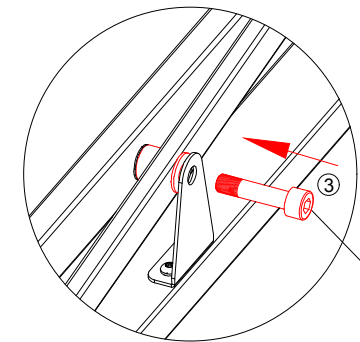

lx1

G1x18

Step-6

Tx8

H1x48

Step-7

F1X8

Ux4

Step-8

Hinweis: Während dieses Montageschritts ist eine weitere Person erforderlich, um die Abdeckung offen zu halten.

Step-9

Hinweis: Während dieses Montageschritts ist eine weitere Person erforderlich, um die Abdeckung offen zu halten.

Step-10

B1x2

Zx2

D1x2

Hinweis: Während dieses Montageschritts ist eine weitere Person erforderlich, um die Abdeckung offen zu halten.

Step-11

Hinweis: Während dieses Montageschritts ist eine weitere Person erforderlich, um die Abdeckung offen zu halten.

Step-12

E1x6

Step-13

Bitte beachten Sie: Wenn die Türverkleidung um 90° geöffnet ist, beträgt die Größe des hineingeschobenen Mülleimers 574 mm. Wenn die Türverkleidung um 180° geöffnet wird, beträgt die Größe des hineingeschobenen Mülleimers 600 mm.