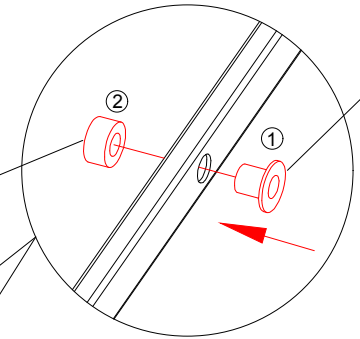

Step-10

B1x2

Zx2

D1x2

Hinweis: Während dieses Montageschritts ist eine weitere Person erforderlich, um die Abdeckung offen zu halten.