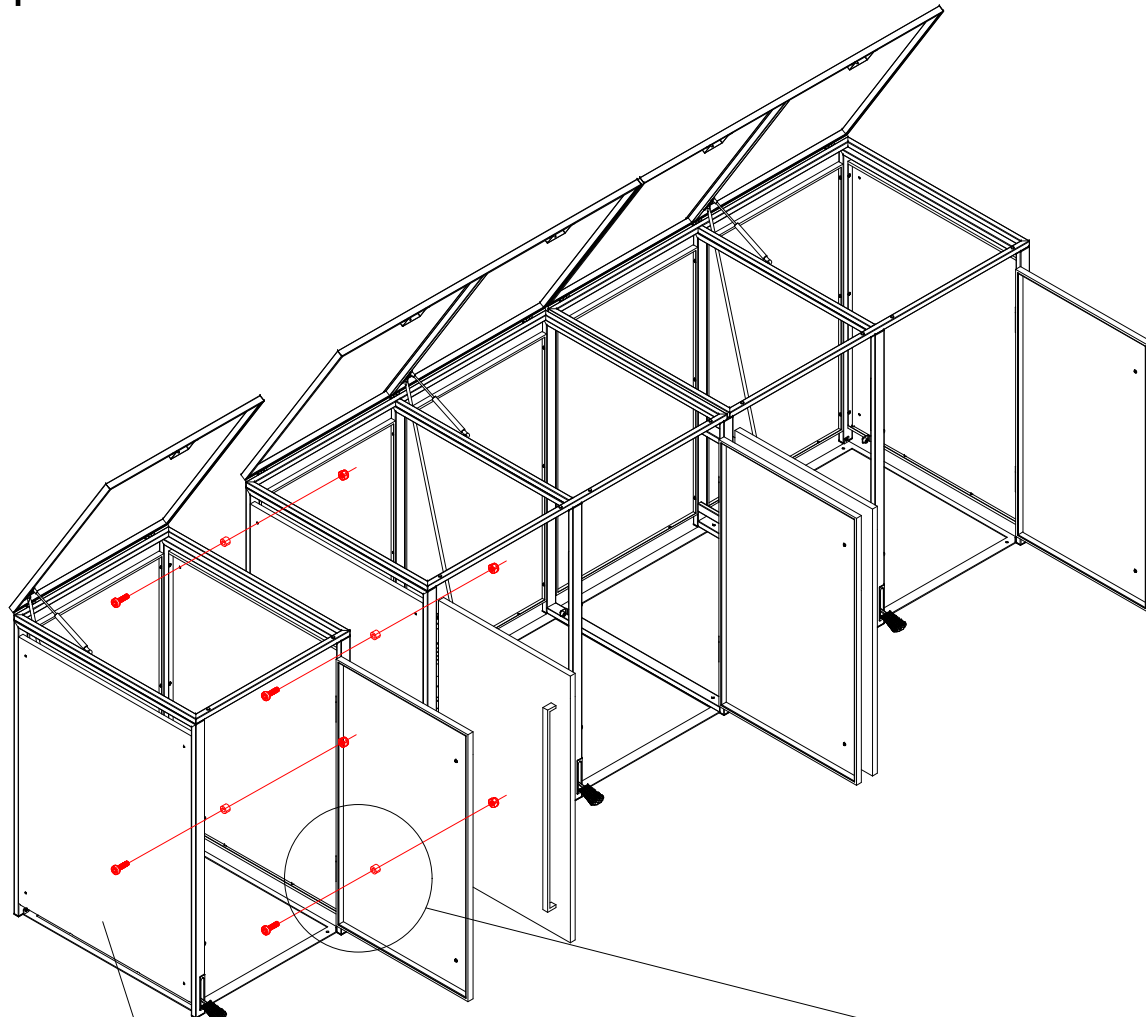

Step-12

E1x6

Step-13

Bitte beachten Sie: Wenn die Türverkleidung um 90° geöffnet ist, beträgt die Größe des hineingeschobenen Mülleimers 574 mm. Wenn die Türverkleidung um 180° geöffnet wird, beträgt die Größe des hineingeschobenen Mülleimers 600 mm.

I1x4

Step-14

Nur nach links erweiterbar.

Hinweis: Wenn Sie ein zusätzliches Ergänzungselement verwenden, verwenden Sie bitte die Teile K1, L1, M1.