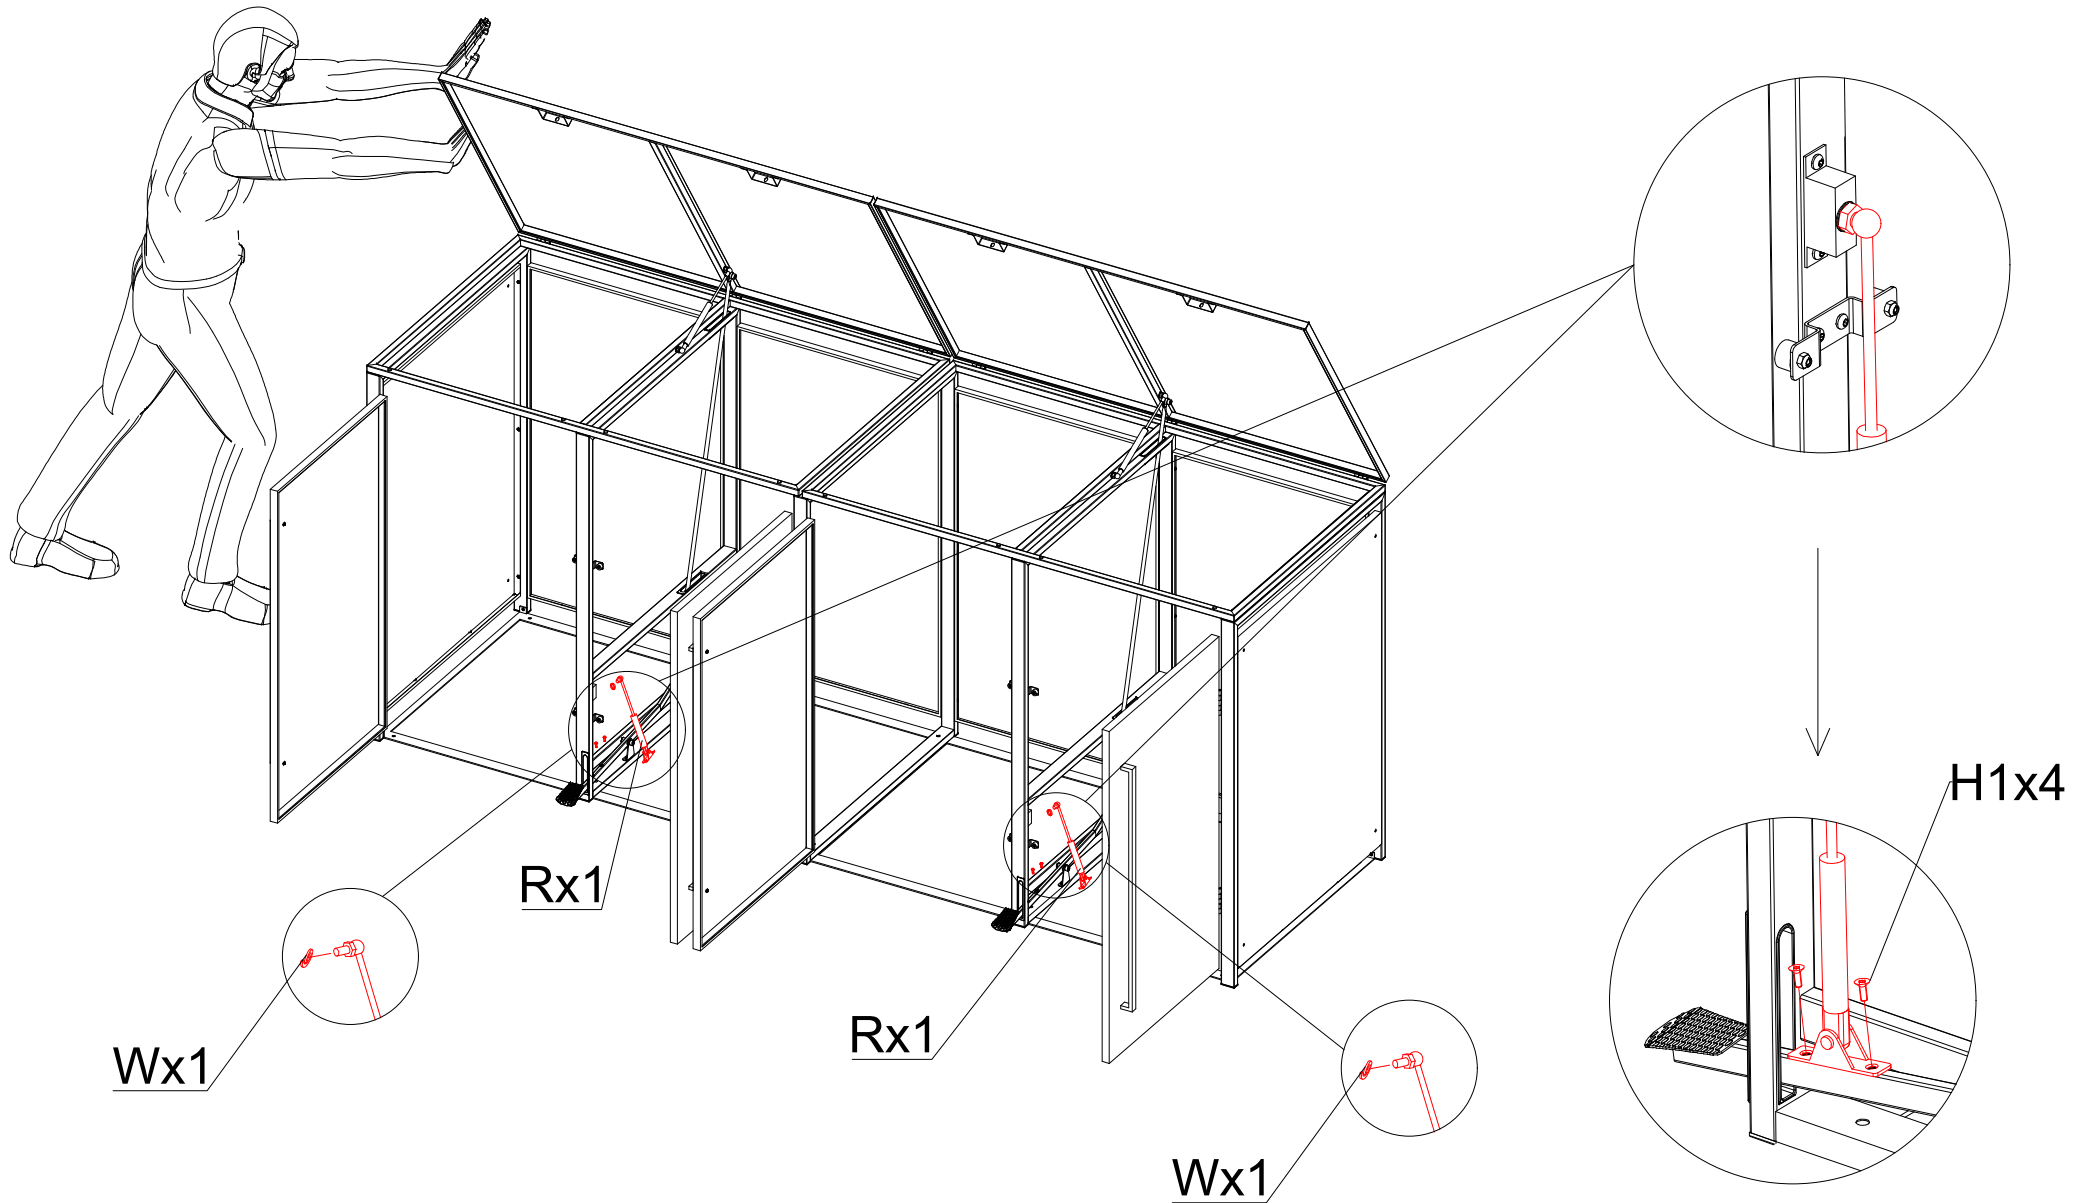

Step-10

B1x2

Zx2

D1x2

Hinweis: Während dieses Montageschritts ist eine weitere Person erforderlich, um die Abdeckung offen zu halten.

Step-11

Hinweis: Während dieses Montageschritts ist eine weitere Person erforderlich, um die Abdeckung offen zu halten.

Step-12

E1x6

Step-13

Bitte beachten Sie: Wenn die Türverkleidung um 90° geöffnet ist, beträgt die Größe des hineingeschobenen Mülleimers 574 mm. Wenn die Türverkleidung um 180° geöffnet wird, beträgt die Größe des hineingeschobenen Mülleimers 600 mm.