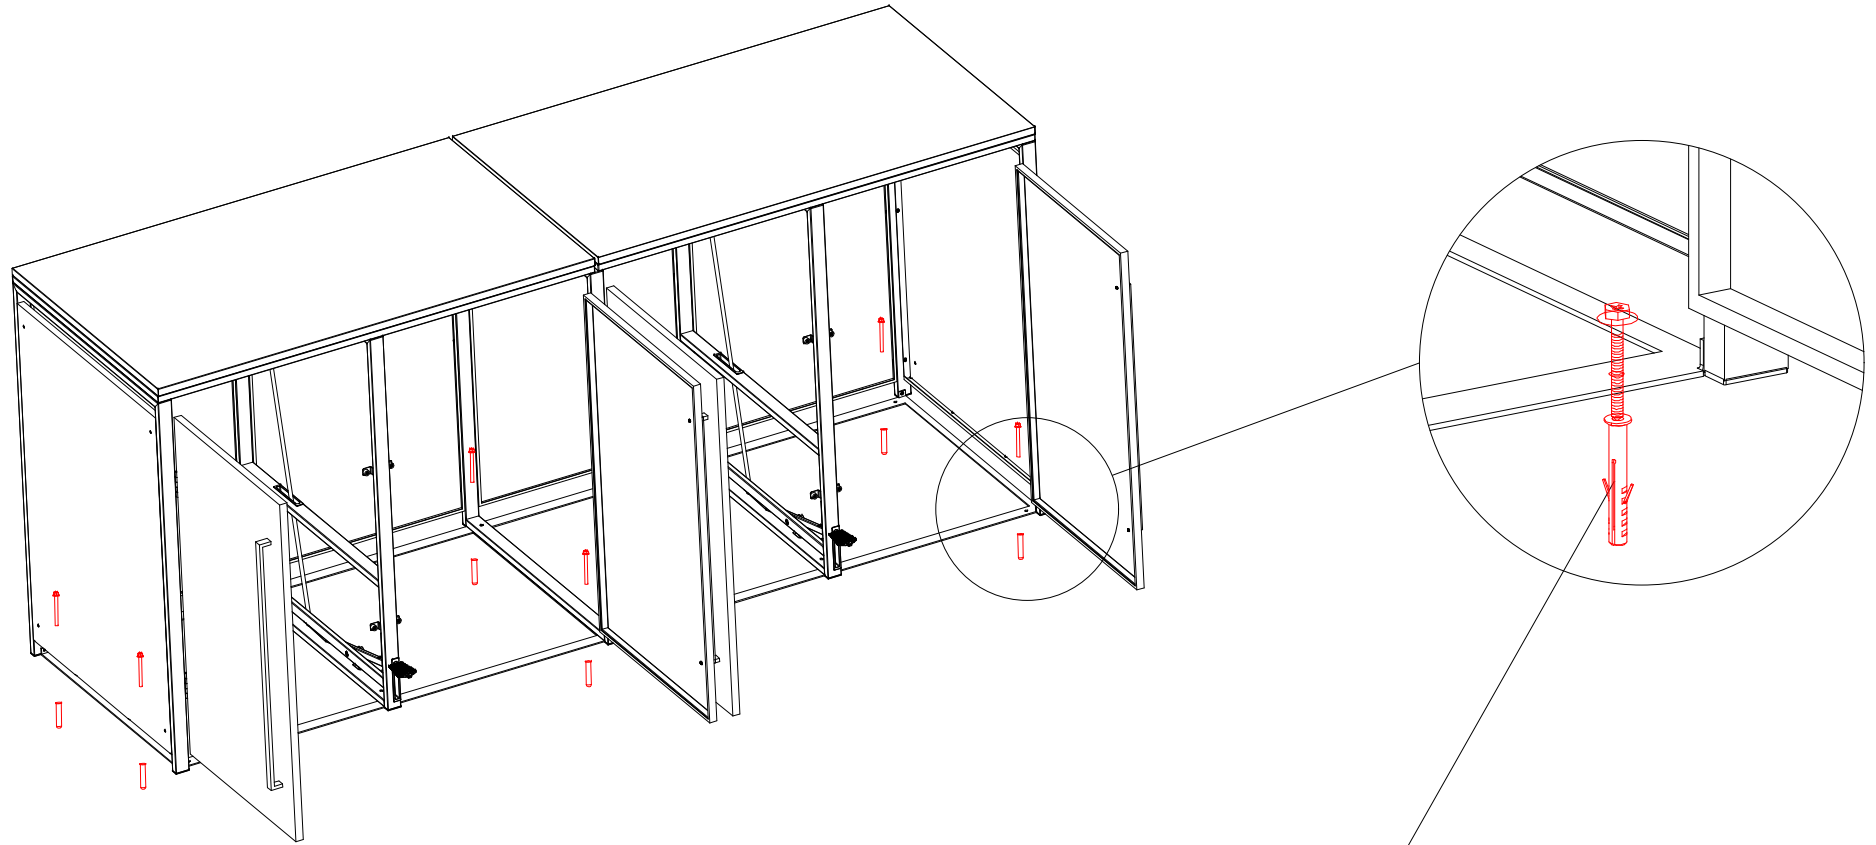

Step-10

B1x2

Zx2

D1x2

Hinweis: Während dieses Montageschritts ist eine weitere Person erforderlich, um die Abdeckung offen zu halten.

Step-11

Hinweis: Während dieses Montageschritts ist eine weitere Person erforderlich, um die Abdeckung offen zu halten.

Step-12

E1x6

Step-13

Bitte beachten Sie: Wenn die Türverkleidung um 90° geöffnet ist, beträgt die Größe des hineingeschobenen Mülleimers 574 mm. Wenn die Türverkleidung um 180° geöffnet wird, beträgt die Größe des hineingeschobenen Mülleimers 600 mm.